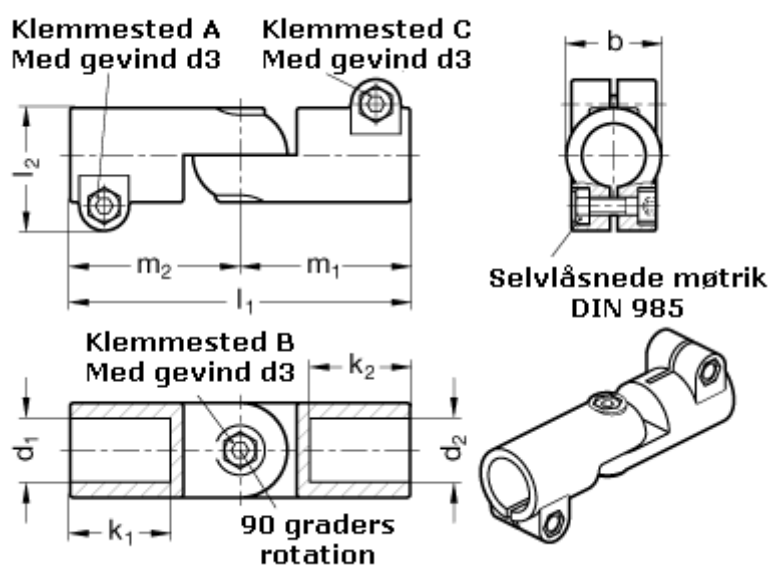

Varenummer: 20286B45B40S2BL  
Beskrivelse: E+G laskeforbindelse  
GN286-B45-B40-S-2-BL

## Mål

b = 65	m1 = 115
d1 = B45	m2 = 115
d2 = B40	
d3 = M10	
k1 = 74.0	
k2 = 74.0	
l1 = 230	
l2 = 77.5	